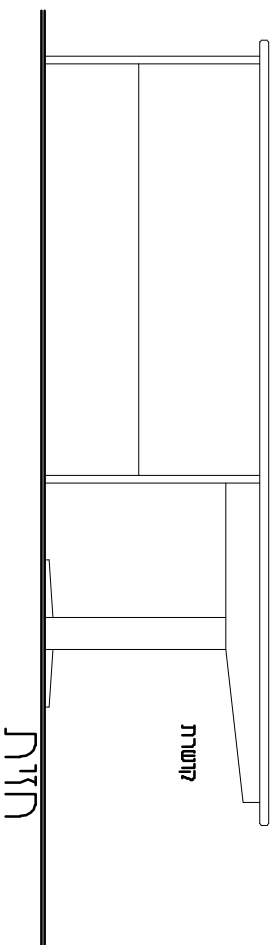

מושלי-אלדר אדריכלים  
דוד סוסני, אדריכל עומד  
דרכי הנתיב בגין 114 ת"א 67018  
פקס: 03-6488794

מיקום	חדר רופא מנהל
מידות	שלוח 170/180/74
כומות	1

שלוח משרדי הכולל שלוח עבודה ושלושה ואזור ישיבות צמוד המשטחים בעובי 4 ס"מ כולל רגליים קישורת ושיני צניעות במובה 40 ס"מ מחופה פורמיקה עם קנט PVC בעובי 15 ס"מ ח"מ הקפיץ. זון PVC חואם זון פורמיקה.  
כולל רגליים ומקשרות חתך משני מאופה לקף חתך משני עובר אזור הישיבות פתח חוזות סטנדרטי עם לכסה למעבר לכלי חשמל ותקשורת.  
מיקום סופי של הפתח יקבע עם המוזין בעת התקנת השלוח בשטח כולל שלוחה עם חשטח בעובי 4 ס"מ מחופה פורמיקה ויחידת חמרות

צירים	ב
צירי	א
מנעול	תואר
שונות	
זיגוג	פרמטיקה זון 7740 08 ס"מ זון עץ מושני תצופה לקף חתך משני
גמר	למנט PVC בעובי 15 ס"מ מיקום רגליים, קישורת ויחידות טופיות בכפוף לאישור תכנית SHOP DRAWING ע"י האדריכל והמוזין. מיקום שלוח, יתני - שמאל ע"פ תכניתהוטח מאושרת לביצוע.

המזמין	רמב"ם
תקריה הרפואית	לקבריאות האדם
הפרויקט	מרפאת
מורפאת	אורטודנטיקה
מס' פרויקט	5556
תאריך	1:25
גרסה	

מיקום	חדר רופא מנהל
מידות	שלוח 170/180/74
כומות	1

צירים	ב
צירי	א
מנעול	תואר
יחידות	
גמר	פרמטיקה זון 7740 08 ס"מ זון עץ מוזין 7740 קאנט PVC בעובי 15 ס"מ זון משטח עבודה פורמיקה בעובי חתרי של 08 ס"מ זון אפור כרה 3860 מקור הפרמטיקה קאנט PVC בעובי 15 ס"מ זון אפור כסוף
הערות	מזמין ייצור תומג לאישור המתכנן

מיקום	אזור עבודה
מידות	97X50X210 H
מיקום	235X70674 H

עבודות עבודה מורכב חתך לבד 28 ס"מ בגמר פורמיקה מחמת למשטח העבודה ישלבו תעלות חשמל ותקשורת חורים למעבר כבלים עפי' האורך. רגלי מתכת זון שחור  
כולל ארון אחסון לקלסרים גבוה דו כנפי כלל המכלול חתך לבד 18 ס"מ מחופה פורמיקה פורמיקה/פנימחון.  
כולל 1 יחידות חמרות  
צירים קפיציים נסתרים נסתרים או אטום כולל כנפי טריקה אינטגרלי לכל כנף בהתאם למודל ומשקל לא כולל  
יחידות-דומיטיל דגם 1054 אלומיניום חוברש  
מוף הארון דלתות חמרות-פורמיקה בעובי חתרי של 08 ס"מ זון עץ 7740 קאנט PVC בעובי 15 ס"מ זון אפור כסוף עובי חתרי של 08 ס"מ זון אפור כרה 3860 מקור הפרמטיקה משטח עבודה פורמיקה בעובי חתרי של 08 ס"מ זון אפור כסוף  
קאנט PVC בעובי 15 ס"מ זון אפור כסוף