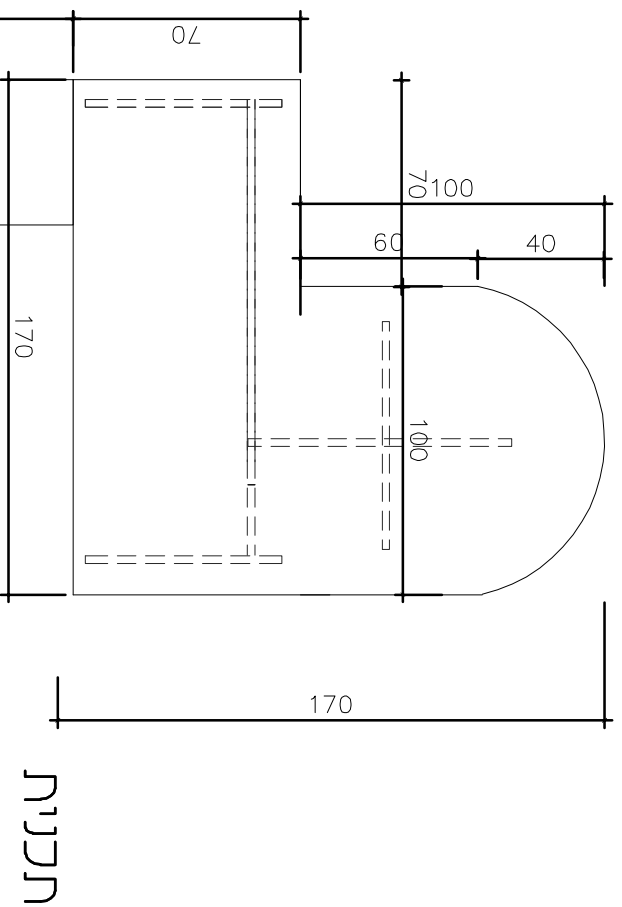

מושלי-אלדר אדריכלים  
דוד סוסני, אדריכל עומד  
דרכי הנתיב בגין 114 ת"א 67018  
פקס: 03-6488794

מיקום	חדר רופא מנהל
מידות	שלוח 170/180/74
כומות	1

שלוח משרדי הכולל שלוח עבודה ושלושה ואזור ישיבות צמוד המשטחים בעובי 4 ס"מ כולל רגליים קישורת ושיני צניעות במובה 40 ס"מ מחופה פורמיקה עם קנט PVC בעובי 15 ס"מ ח"מ הקפיץ. זון PVC חואם זון פורמיקה.  
כולל רגליים ומקשרות חתך משני מאופה לקף חתך משני עובר אזור הישיבות פתח חוזות סטנדרטי עם לכסה למעבר לכלי חשמל ותקשורת.  
מיקום סופי של הפתח יקבע עם המוזין בעת התקנת השלוח בשטח כולל שלוחה עם חשטח בעובי 4 ס"מ מחופה פורמיקה ויחידת חמרות

צירים	ב
צירי	א
מנעול	תואר
שונות	
זיגוג	פרמטיקה זון 7740 08 ס"מ זון עץ מושני תצופה לקף חתך משני
גמר	למנט PVC בעובי 15 ס"מ מיקום רגליים, קישורת ויחידות טופיות בכפוף לאישור תכנית SHOP DRAWING ע"י האדריכל והמוזין. מיקום שלוח, יתני - שמאל ע"פ תכניתהוטח מאושרת לביצוע.

המזמין	רמב"ם
תקריה הרפואית	לקבריאות האדם
הפרויקט	מרפאת
מורפאת	אורטודנטיקה
מס' פרויקט	5556
תאריך	1:25
גרסה	

מיקום	חדר רופא מנהל
מידות	שלוח 170/180/74
כומות	1

צירים	ב
צירי	א
מנעול	תואר
יחידות	
גמר	פרמטיקה זון 7740 08 ס"מ זון עץ מוזין 7740 קאנט PVC בעובי 15 ס"מ זון משטח עבודה פורמיקה בעובי חתרי של 08 ס"מ זון אפור כרה 3860 מקור הפרמטיקה קאנט PVC בעובי 15 ס"מ זון אפור כסוף
הערות	מזמין ייצור תומג לאישור המתכנן

מיקום	אזור עבודה
מידות	97X50X210 H
מיקום	235X70674 H

עבודות עבודה מורכב חתך לבד 28 ס"מ בגמר פורמיקה מחמת למשטח העבודה ישלבו תעלות חשמל ותקשורת חורים למעבר כבלים עפי' האורך. רגלי מתכת זון שחור  
כולל ארון אחסון לקלסרים גבוה דו כנפי כלל המכלול חתך לבד 18 ס"מ מחופה פורמיקה פורמיקה/פנימחון.  
כולל 1 יחידות חמרות  
צירים קפיציים נסתרים נסתרים או אטום כולל כנפי טריקה אינטגרלי לכל כנף בהתאם למודל ומשקל לא כולל  
יחידות-דומיטיל דגם 1054 אלומיניום חוברש  
מוף הארון דלתות חמרות-פורמיקה בעובי חתרי של 08 ס"מ זון עץ 7740 קאנט PVC בעובי 15 ס"מ זון אפור כסוף עובי חתרי של 08 ס"מ זון אפור כרה 3860 מקור הפרמטיקה משטח עבודה פורמיקה בעובי חתרי של 08 ס"מ זון אפור כסוף  
קאנט PVC בעובי 15 ס"מ זון אפור כסוף