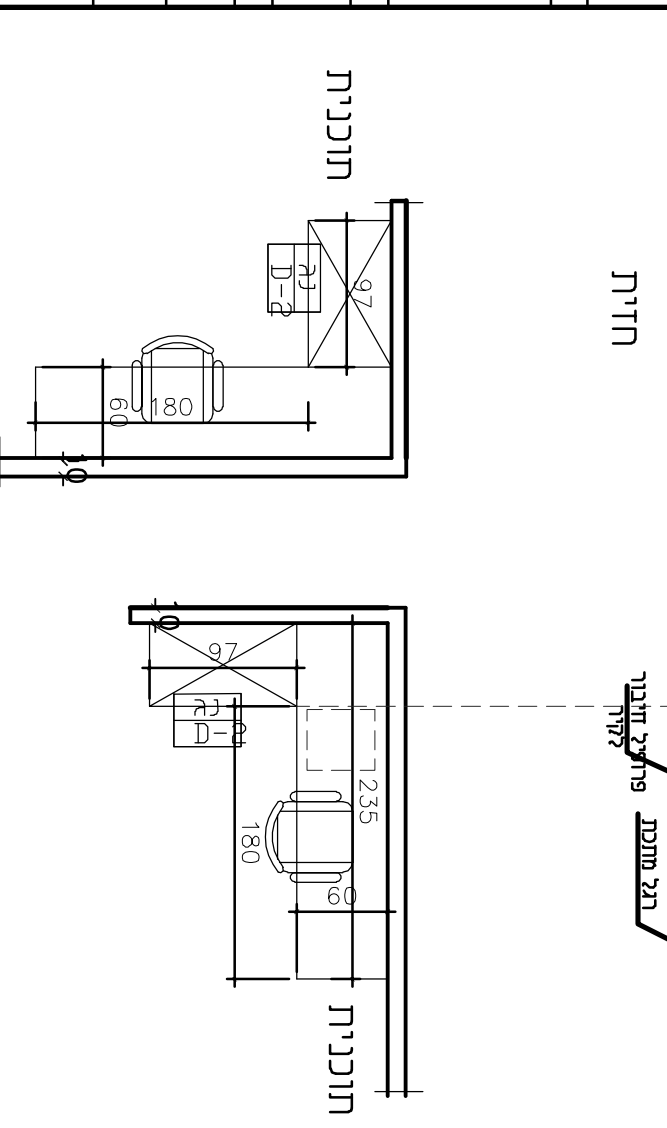

מושלי-אלדר אדריכלים  
דוד סוסני, אדריכל עומד  
דרכי הנתיב בגין 114 ת"א 67018  
פקס: 03-6488794

מיקום	חדר רופא מנהל
מידות	שלוח 170/180/74
כומות	1

שלוח משרדי הכולל שלוח עבודה ושלושה ואזור ישיבות צמוד המשטחים בעובי 4 ס"מ כולל רגליים קישורת ושיני צניעות במובה 40 ס"מ מחופה פורמיקה עם קנט PVC בעובי 15 ס"מ ח"מ הקפיץ. זון PVC חואם זון פורמיקה.  
כולל רגליים ומקשרות חתך משני מאופה לקף חתך משני עובר אזור הישיבות פתח חוזות סטנדרטי עם לכסה למעבר לכלי חשמל ותקשורת.  
מיקום סופי של הפתח יקבע עם המוזין בעת התקנת השלוח בשטח כולל שלוחה עם חשטח בעובי 4 ס"מ מחופה פורמיקה ויחידת חמרות

צירים	ב
צירי	א
מנעול	תואר
שונות	
זיגוג	פרמטיקה זון 7740 08 ס"מ זון עץ מושני תצופה לקף חתך משני
גמר	למנט PVC בעובי 15 ס"מ מיקום רגליים, קישורת ויחידות טופיות בכפוף לאישור תכנית SHOP DRAWING ע"י האדריכל והמוזין. מיקום שלוח, יתני - שמאל ע"פ תכניתהוטח מאושרת לביצוע.

המזמין	רמב"ם
תקריה הרפואית	לקבריאות האדם
הפרויקט	מרפאת
מורפאת	אורטודנטיקה
מס' פרויקט	5556
תאריך	1:25
גרסה	

מיקום	חדר רופא מנהל
מידות	שלוח 170/180/74
כומות	1

צירים	ב
צירי	א
מנעול	תואר
יחידות	
גמר	פרמטיקה זון 7740 08 ס"מ זון עץ מוזין 7740 קאנט PVC בעובי 15 ס"מ זון משטח עבודה פורמיקה בעובי חתרי של 08 ס"מ זון אפור כרה 3860 מקור הפרמטיקה קאנט PVC בעובי 15 ס"מ זון אפור כסוף
הערות	מזמין ייצור תומג לאישור המתכנן

מיקום	אזור עבודה
מידות	97X50X210 H
מיקום	235X70674 H

עבודות עבודה מורכב חתך לבד 28 ס"מ בגמר פורמיקה מחמת למשטח העבודה ישלבו תעלות חשמל ותקשורת חורים למעבר כבלים עפי' האורך. רגלי מתכת זון שחור  
כולל ארון אחסון לקלסרים גבוה דו כנפי כלל המכלול חתך לבד 18 ס"מ מחופה פורמיקה פורמיקה/פנימחון.  
כולל 1 יחידות חמרות  
צירים קפיציים נסתרים נסתרים או אטום כולל כנפי טריקה אינטגרלי לכל כנף בהתאם למודל ומשקל לא כולל  
יחידות-דומיטיל דגם 1054 אלומיניום חוברש  
מוף הארון דלתות חמרות-פורמיקה בעובי חתרי של 08 ס"מ זון עץ 7740 קאנט PVC בעובי 15 ס"מ זון אפור כסוף עובי חתרי של 08 ס"מ זון אפור כרה 3860 מקור הפרמטיקה משטח עבודה פורמיקה בעובי חתרי של 08 ס"מ זון אפור כסוף  
קאנט PVC בעובי 15 ס"מ זון אפור כסוף