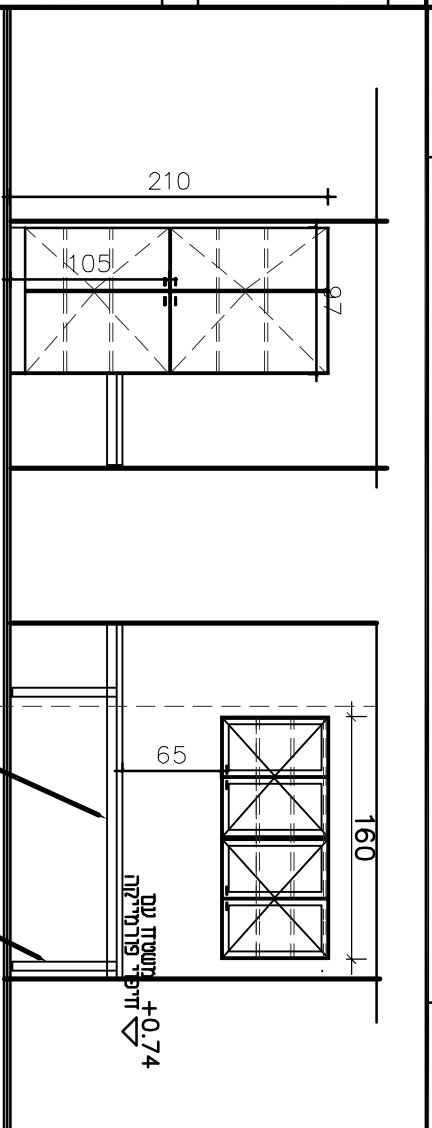

מושלי-אלדר אדריכלים  
דוד סוסני, אדריכל עומד  
דרכי הנתיב בגין 114 ת"א 67018  
פקס: 03-6488794

מיקום	חדר רופא מנהל
מידות	שלוח 170/180/74
כומות	1

שלוח משרדי הכולל שלוח עבודה ושלושה ואזור ישיבות צמוד המשטחים בעובי 4 ס"מ כולל רגליים קישורת ושיני צניעות במובה 40 ס"מ מחופה פורמיקה עם קנט PVC בעובי 15 ס"מ ח"מ הקפיץ. זון PVC חואם זון פורמיקה.  
כולל רגליים ומקשרות חתך משני מאופה לקף חתך משני עובר אזור הישיבות פתח חוזות סטנדרטי עם לכסה למעבר לכלי חשמל ותקשורת.  
מיקום סופי של הפתח יקבע עם המוזין בעת התקנת השלוח בשטח כולל שלוחה עם חשטח בעובי 4 ס"מ מחופה פורמיקה ויחידת חמרות

צירים	ב
צירי	א
מנעול	תואר
שונות	
זיגוג	פרמטיקה זון 7740 08 ס"מ זון עץ מושני תצופה לקף חתך משני
גמר	למנט PVC בעובי 15 ס"מ מיקום רגליים, קישורת ויחידות טופיות בכפוף לאישור תכנית SHOP DRAWING ע"י האדריכל והמוזין. מיקום שלוח, יתני - שמאל ע"פ תכניתהוטח מאושרת לביצוע.

המזמין	רמב"ם
תקריה הרפואית	לקבריאות האדם
הפרויקט	מרפאת
מורפאת	אורטודנטיקה
מס' פרויקט	5556
תאריך	1:25
גרסה	

מיקום	חדר רופא מנהל
מידות	שלוח 170/180/74
כומות	1

צירים	ב
צירי	א
מנעול	תואר
יחידות	
גמר	פרמטיקה זון 7740 08 ס"מ זון עץ מוזין 7740 קאנט PVC בעובי 15 ס"מ זון משטח עבודה פורמיקה בעובי חתרי של 08 ס"מ זון אפור כרה 3860 מקור הפרמטיקה קאנט PVC בעובי 15 ס"מ זון אפור כסוף
הערות	מזמין ייצור תומג לאישור המתכנן

מיקום	אזור עבודה
מידות	97X50X210 H
מיקום	235X70674 H

עבודות עבודה מורכב חתך לבד 28 ס"מ בגמר פורמיקה מחמת למשטח העבודה ישלבו תעלות חשמל ותקשורת חורים למעבר כבלים עפי' האורך. רגלי מתכת זון שחור  
כולל ארון אחסון לקלסרים גבוה דו כנפי כלל המכלול חתך לבד 18 ס"מ מחופה פורמיקה פורמיקה/פנימחון.  
כולל 1 יחידות חמרות  
צירים קפיציים נסתרים נסתרים או אטום כולל כנפי טריקה אינטגרלי לכל כנף בהתאם למודל ומשקל לא כולל  
יחידות-דומיטיל דגם 1054 אלומיניום חוברש  
מוף הארון דלתות חמרות-פורמיקה בעובי חתרי של 08 ס"מ זון עץ 7740 קאנט PVC בעובי 15 ס"מ זון אפור כסוף עובי חתרי של 08 ס"מ זון אפור כרה 3860 מקור הפרמטיקה משטח עבודה פורמיקה בעובי חתרי של 08 ס"מ זון אפור כסוף  
קאנט PVC בעובי 15 ס"מ זון אפור כסוף